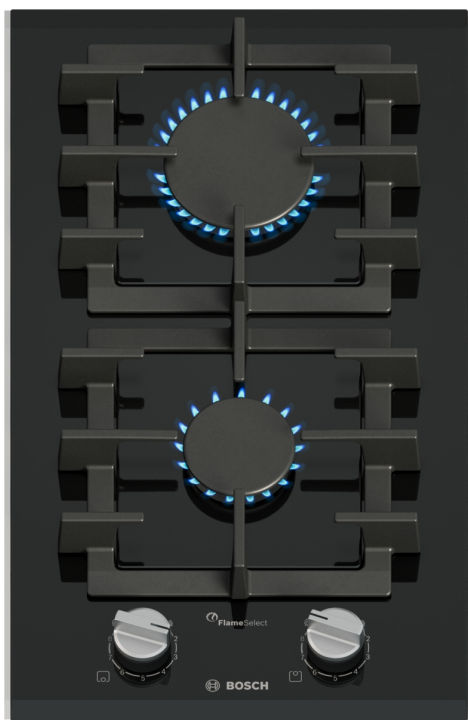

**Serie 8, Płyta gazowa domino, 30 cm,  
Ceramika, Czarny  
PRB3A6I40**

**Płyta gazowa z precyzyjną regulacją  
płomienia Łatwa w utrzymaniu w  
czystości, zdejmowalne metalowe pokrętła  
i ruszta żeliwne odpowiednie do mycia w  
zmywarce.**

- **FlameSelect:** reguluj płomień precyzyjnie przy użyciu dziewięciu poziomów.
- **Łatwe czyszczenie:** dzięki zdejmowanym pokrętkom i ruszkom nadpalnikowym, które można myć w zmywarce.
- **Ruszty przystosowane do mycia w zmywarce:** jeszcze łatwiejsze czyszczenie płyty grzewczej.
- **Częściowo łączone ruszty:** są mniejsze, co ułatwia czyszczenie, lecz nadal mają równą powierzchnię.
- **Odcięcie zasilania gazem:** zapewnia bezpieczeństwo, odcinając dopływ gazu, gdy zgaśnie płomień.

## **Serie 8, Płyta gazowa domino, 30 cm, Ceramika, Czarny PRB3A6I40**

**Płyta gazowa z precyzyjną regulacją  
płomienia łatwa w utrzymaniu w  
czystości, zdejmowalne metalowe pokrętła  
i ruszta żeliwne odpowiednie do mycia w  
zmywarce.**

### **Utrzymywanie w czystości**

- Zdejmowane pokrętła ułatwiają utrzymywanie w czystości powierzchni płyty między pokrętłami.
- Ruszta nadają się do mycia w zmywarce
- Dzielony, ruszt żeliwny: niewielka waga i kompaktowa forma, a jednocześnie wysoka stabilność dzięki jednolitej powierzchni.