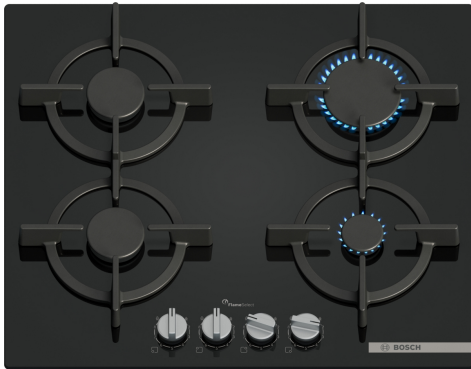

Serie 6, Płyta gazowa, 60 cm, Szkło hartowane, Czarny PPP6A6110

Wyposażenie dodatkowe

HEZ298105	Simmer plate
HEZ298114	Ruszt pod mały garnek
HEZ32WA00 :	
HEZ9SE040	4-częściowy zestaw garnków
HEZ9SE060	Zestaw garnków 6 elementowy

Płyłę gazową z precyzyjną kontrolą płomienia z łatwością utrzymasz w czystości dzięki zdejmowanym pokrętkom i żeliwnym rusztom nadającym się do mycia w zmywarce.

- **FlameSelect:** reguluj płomień precyzyjnie przy użyciu dziewięciu poziomów.
- **Łatwe czyszczenie:** dzięki zdejmowanym pokrętkom i rusztom nadpalnikowym, które można myć w zmywarce.
- **Ruszty przystosowane do mycia w zmywarce:** jeszcze łatwiejsze czyszczenie płyty grzewczej.
- **Pojedyncze ruszty żeliwne:** duża odporność i łatwa obsługa.
- **Odcięcie zasilania gazem:** zapewnia bezpieczeństwo, odcinając dopływ gazu, gdy zgaśnie płomień.

Dane techniczne

Typ urządzenia: ..... Płyta gazowa ze zintegrowanym sterowaniem
Typ budowy: ..... Do zabudowy
Rodzaj grzania: ..... Gazowy
Liczba pól grzewczych: 4
Wymagana przestrzeń instalacyjna (WxSxG): 45 x 560-560 x 480-490 mm
Szerokość: ..... 590 mm
Wymiary urządzenia: ..... 54x590x520 mm
Wymiary zapakowanego urządzenia (WxSxG) (mm): . 140 x 650 x 580 mm
Masa netto: ..... 13.9 kg
Masa brutto (kg): ..... 15.1 kg
Wskaźnik zalegania ciepła: .... Oddzielny dla każdego pola grzewczego
Usytuowanie panelu sterowania: ..... Przód płyty
Materiał powierzchni płyty grzewczej: ..... Szkło hartowane
Kolor powierzchni: ..... Czarny
Kolor ramki: ..... Czarny
Długość kabla przyłączeniowego: ..... 100.0 cm
Kod EAN: 4242005496303
Moc przyłączeniowa gazu: ..... 7500 W
Natężenie (A): ..... 3 A
Napięcie (V): ..... 220-240 V
Częstotliwość (Hz): ..... 50; 60 Hz