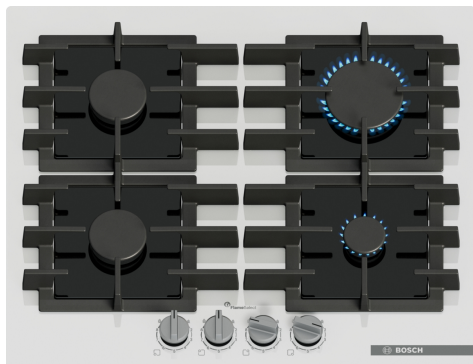

**Serie 6, Płyta gazowa, 60 cm, Szkło hartowane, Białe
PPP6A2140**

Wyposażenie dodatkowe

HEZ298105	Simmer plate
HEZ298114	Ruszt pod mały garnek
HEZ32WA00 :	
HEZ9SE040	4-częściowy zestaw garnków
HEZ9SE060	Zestaw garnków 6 elementowy

Płyłę gazową z precyzyjną kontrolą płomienia z łatwością utrzymasz w czystości dzięki zdejmowanym pokrętkom i żeliwnym rusztom nadającym się do mycia w zmywarce.

- **FlameSelect:** reguluj płomień precyzyjnie przy użyciu dziewięciu poziomów.
- **Łatwe czyszczenie:** dzięki zdejmowanym pokrętkom i rusztom nadpalnikowym, które można myć w zmywarce.
- **Ruszty przystosowane do mycia w zmywarce:** jeszcze łatwiejsze czyszczenie płyty grzewczej.
- **Częściowo łączone ruszty:** są mniejsze, co ułatwia czyszczenie, lecz nadal mają równą powierzchnię.
- **Odcięcie zasilania gazem:** zapewnia bezpieczeństwo, odcinając dopływ gazu, gdy zgaśnie płomień.

Dane techniczne

Typ urządzenia: ..... Płyta gazowa ze zintegrowanym sterowaniem
Typ budowy: ..... Do zabudowy
Rodzaj grzania: ..... Gazowy
Liczba pól grzewczych: 4
Wymagana przestrzeń instalacyjna (WxSxG): 45 x 560-560 x 480-490 mm
Szerokość: ..... 590 mm
Wymiary urządzenia: ..... 54x590x520 mm
Wymiary zapakowanego urządzenia (WxSxG) (mm): . 141 x 651 x 578 mm
Masa netto: ..... 16.5 kg
Masa brutto (kg): ..... 17.7 kg
Wskaźnik zalegania ciepła: .... Oddzielny dla każdego pola grzewczego
Usytuowanie panelu sterowania: ..... Prząd płyty
Materiał powierzchni płyty grzewczej: ..... Szkło hartowane
Kolor powierzchni: ..... Białe
Kolor ramki: ..... Białe
Długość kabla przyłączeniowego: ..... 100.0 cm
Kod EAN: 4242005496273
Moc przyłączeniowa gazu: ..... 7500 W
Natężenie (A): ..... 3 A
Napięcie (V): ..... 220-240 V
Częstotliwość (Hz): ..... 50; 60 Hz