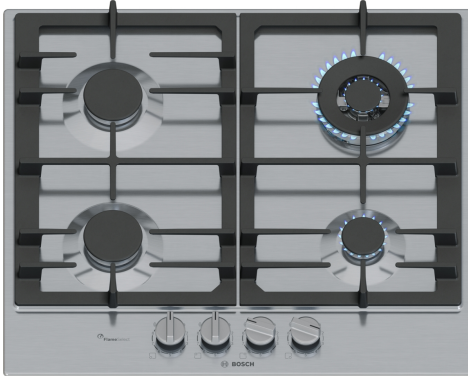

Serie 6, Płyta gazowa, 60 cm, Stal szlachetna PCH6A5190

Wyposażenie dodatkowe

| | |
|-------------|-----------------------------|
| HEZ298105 | Simmer plate |
| HEZ298107 | Pierścień WOK |
| HEZ298114 | Ruszt pod mały garnek |
| HEZ32WA00 : | |
| HEZ9SE040 | 4-częściowy zestaw garnków |
| HEZ9SE060 | Zestaw garnków 6 elementowy |

Płyte gazową z precyzyjną kontrolą płomienia z łatwością utrzymasz w czystości dzięki zdejmowanym pokrętkom i żeliwnym rusztom nadającym się do mycia w zmywarce.

- **FlameSelect:** reguluj płomień precyzyjnie przy użyciu dziewięciu poziomów.
- **Łatwe czyszczenie:** dzięki zdejmowanym pokrętkom i rusztom nadpalnikowym, które można myć w zmywarce.
- **Ruszty przystosowane do mycia w zmywarce:** jeszcze łatwiejsze czyszczenie płyty grzewczej.
- **Łączne ruszty żeliwne:** duża twardość rusztu i stabilność naczyń kuchennych.
- **Odciecie zasilania gazem:** zapewnia bezpieczeństwo, odcinając dopływ gazu, gdy zgaśnie płomień.

Dane techniczne

Typ urządzenia: Płyta gazowa ze zintegrowanym sterowaniem
Typ budowy: Do zabudowy
Rodzaj grzania: Gazowy
Liczba pól grzewczych: 4
Wymagana przestrzeń instalacyjna (WxSxG): 45 x 560-560 x 480-490 mm
Szerokość: 582 mm
Wymiary urządzenia: 51.5x582x520 mm
Wymiary zapakowanego urządzenia (WxSxG) (mm): . 141 x 651 x 578 mm
Masa netto: 10.7 kg
Masa brutto (kg): 11.8 kg
Wskaźnik zalegania ciepła: Oddzielny dla każdego pola grzewczego
Usytuowanie panelu sterowania: Przód płyty
Materiał powierzchni płyty grzewczej: Stal szlachetna
Kolor powierzchni: Stal szlachetna
Długość kabla przyłączeniowego: 100.0 cm
Kod EAN: 4242005495962
Moc przyłączeniowa gazu: 8000 W
Natężenie (A): 3 A
Napięcie (V): 220-240 V
Częstotliwość (Hz): 50; 60 Hz

4 242005 495962

Serie 6, Płyta gazowa, 60 cm, Stal szlachetna PCH6A5I90

Płytę gazową z precyzyjną kontrolą płomienia z łatwością utrzymasz w czystości dzięki zdejmowanym pokrętkom i żeliwnym rusztom nadającym się do mycia w zmywarce.