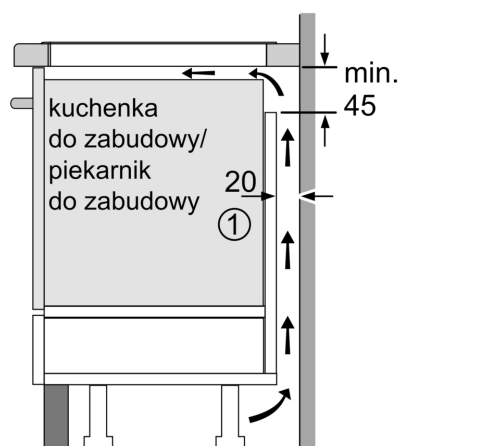

**iQ500, Płyta indukcyjna, 60 cm,
Czarny matowy, montaż
nablatowy, płyta bez listew
ED61AHSC1E**

Rysunki wymiarowe

Wymiary w mm

A: Głębokość wpuszczenia

Wymiary w mm

A: Min. odległość od wycięcia na płytę grzejną do ściany

B: Odległość między powierzchnią blatu a górną częścią frontu piekarnika musi wynosić 30 mm

Patrz wymagania dotyczące miejsca potrzebnego do zamontowania piekarnika

Blat, w którym będzie zamontowana płyta, musi wytrzymać obciążenie ok. 80 kg; w razie potrzeby należy zastosować odpowiednie konstrukcje wsporcze

C	D	E
585-600	50	≥ 35
> 600	≥ 50	≥ 50

① Należy uwzględnić miejsce na szczelinę wentylacyjną

wymiary w mm

wymiary w mm