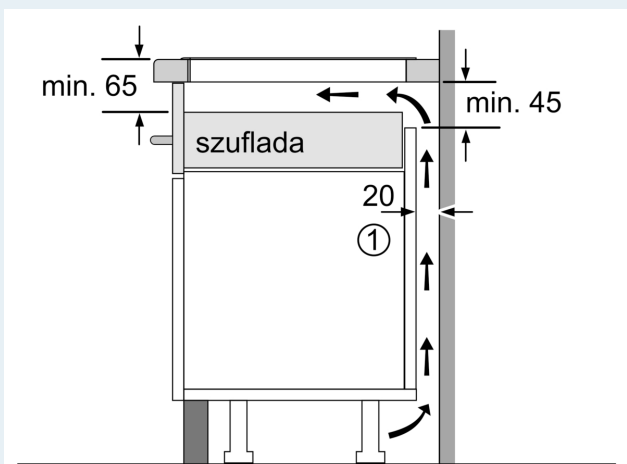

#### Montaż

- Wymiary urządzenia (WxSxG mm): 51 x 592 x 522
- Wymagane wymiary montażowe wnęki (WxSxG mm) : 51 x 560 x (490 - 500)
- Minimalna głębokość blatu roboczego: 16 mm
- Moc przyłączeniowa: 6900 W
- Funkcja powerManagement: w razie potrzeby możesz ograniczyć maksymalną moc (w zależności od instalacji elektrycznej).
- 110 cm, Kabel zasilający dołączony

**iQ500, Płyta indukcyjna, 60 cm,  
Czarny matowy, montaż  
nablatowy, płyta bez listew  
ED61AHSC1E**

Rysunki wymiarowe

Wymiary w mm

**A:** Głębokość wpuszczenia

Wymiary w mm

**A:** Min. odległość od wycięcia na płytę grzejną do ściany

C	D	E
585-600	50	≥ 35
> 600	≥ 50	≥ 50

① Należy uwzględnić miejsce na szczelinę wentylacyjną

wymiary w mm

wymiary w mm

## Rysunki wymiarowe

① Należy uwzględnić miejsce na szczelinę wentylacyjną.

wymiary w mm