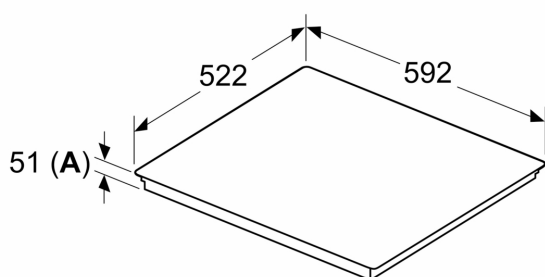

#### Montaż

- Wymiary urządzenia (WxSxG mm): 51 x 592 x 522
- Wymagane wymiary montażowe wnęki (WxSxG mm) : 51 x 560 x (490 - 500)
- Minimalna głębokość blatu roboczego: 16 mm
- Moc przyłączeniowa: 6900 W
- Funkcja powerManagement: w razie potrzeby możesz ograniczyć maksymalną moc (w zależności od instalacji elektrycznej).
- 110 cm, Kabel zasilający dołączony

**iQ500, Płyta indukcyjna, 60 cm,  
Czarny matowy, montaż  
nablatowy, płyta bez listew  
ED61AHSC1E**

Rysunki wymiarowe

Wymiary w mm

**A:** Głębokość wpuszczenia

Wymiary w mm

**A:** Min. odległość od wycięcia na płytę grzejną do ściany