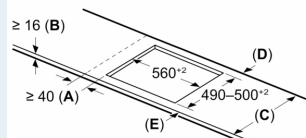

**iQ500, Płyta indukcyjna, 60 cm,  
Czarny matowy, montaż  
nablatowy, płyta bez listew  
ED61AHSC1E**

Rysunki wymiarowe

Wymiary w mm

**A:** Głębokość wpuszczenia

Wymiary w mm

**A:** Min. odległość od wycięcia na płytę grzejną do ściany