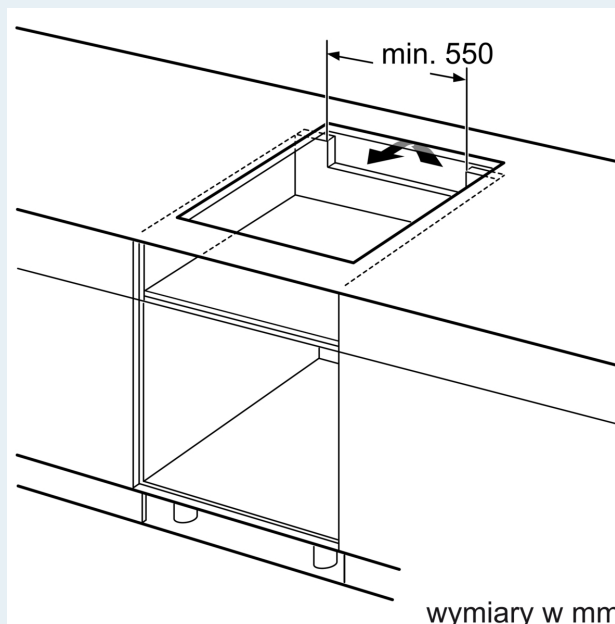

① Należy uwzględnić miejsce na szczelinę wentylacyjną

wymiary w mm